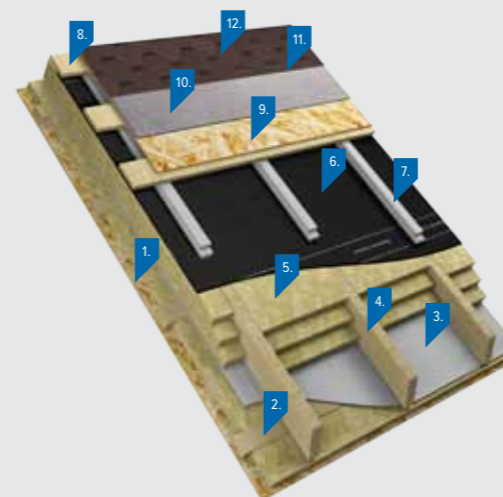

Süsteem on mõeldud külma pööningu ehitamiseks erineva keerukuse ja konfiguratsiooniga viilkatusega elamutele. Katusekattena kasutatakse MIDA katusesindleid.

SÜSTEEMI KOMPONENDID:

1. Sarikas
2. Ülemine roovitis
3. Puidust aluspind (OSB-3, vineer, puitlaudis)
4. Katusesindlite aluskiht
5. Katusesindlite mastiks
6. MIDA katusesindlid