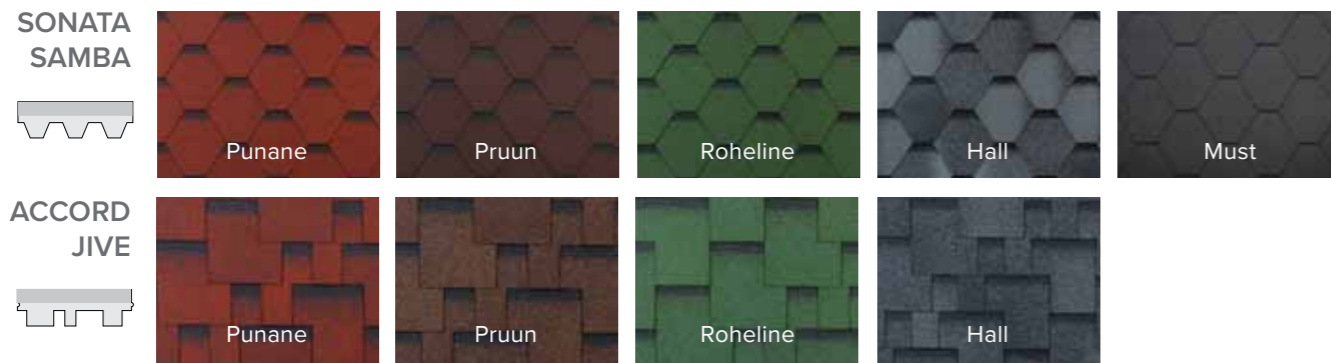

MIDA katusesindlid

MIDA katusesindlid on suurepärase esteetiliste ja tööparameetritega tänapäevased katusesindlid, millel on paremad omadused ja mis loovad katusele ainulaadse reljeefi.

Kvaliteedijuhtimissüsteem on sertifitseeritud ISO 9001:2015 standardi kohaselt

ULTRA seeria EN 544

ULTRA on ainus SBS-modifikaatori ja bituumeniga valmistatud seeria, mis annab tootele erakordsed füüsilised ja mehaanilised omadused ning parandab selle vastupidavust madalatele temperatuuridele. Tänu suuremale elastsusele on ULTRA ka parim valik kõige keerukamate konstruktsioonilahenduste jaoks.

50
AASTAT
TOOTJA GARANTII*

CLASSIC seeria EN 544

CLASSIC on järeleproovitud traditsiooniline toode, mis on säilitanud oma populaarsuse tänu mõistlikule hinnale ja kvaliteedi suhtele. Suure värvivalikuga katusesindlid CLASSIC võimaldavad valida katusekatte, mis täiendab mis tahes arhitektuurilist disaini. Selle eeliseks on kvaliteetne bituumen.

30
AASTAT
TOOTJA GARANTII*